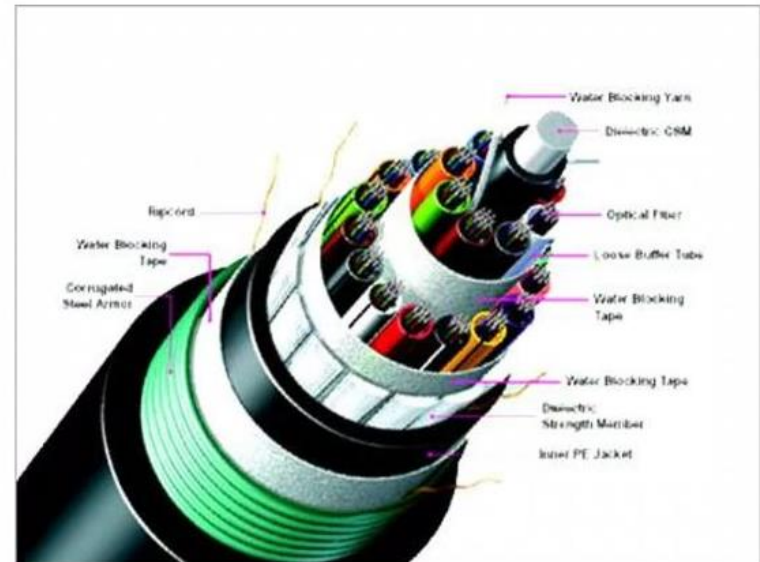

Kuitu tuodaan kiinteistöön sisälle saakka maahan kaivettuna, jos suinkin mahdollista. Tällöin se on parhaiten turvassa. 4 kuitua joka liittymään, jolloin saadaan sekä turvaa että laajennusvaraa.

Mikä on optinen kuitu? Miksi? Vad är optofiber? Varför?

- Kaapeli, joka käyttää laservaloa tiedonsiirtoon sähköisten impulssien sijaan. Sen siirtokapasiteetti on lähes ääretön.
- Rajaton tiedonsiirron nopeus, johon mikään muu tekniikka ei yllä.
- Ei jaettua kapasiteettia, kuten mobiiliverkoissa.
- Kaivetaan maahan, toimii luotettavasti kaikissa olosuhteissa.
- Kodin perusinfraa kuten sähkö, vesi ja tie perille!

KARIS TELEFON
KARJAAN PUHELIN