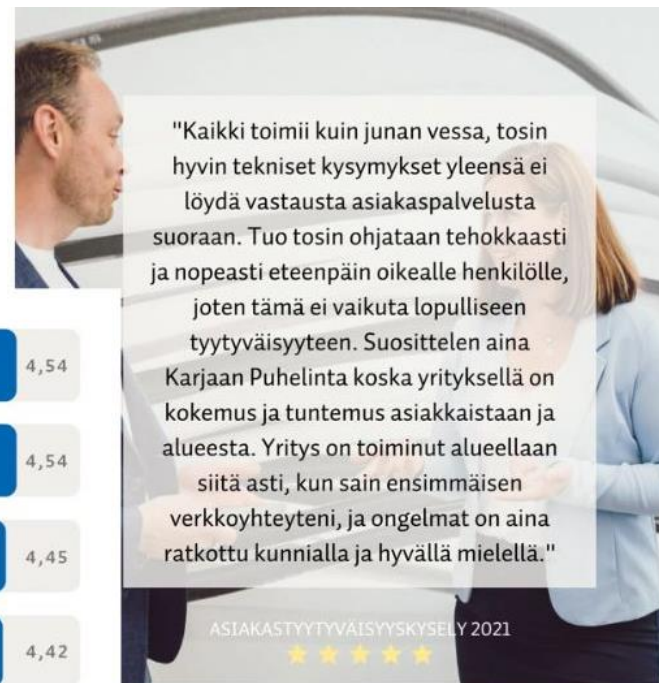

49,90 €/kk

KARIS TELEFON
KARJAAN PUHELIN

Nykyiset käyttäjät ovat tyytyväisiä

Asiakastyytyväisyystutkimus 11-12/2021

KARJAAN PUHELIN yrityksenä

90,2%

asiakkaista
suosittelevat mielellään
Karjaan Puhelinta

94,8%

asiakkaista ovat erittäin tyytyväisiä
tai tyytyväisiä kontaktiinsa meihin

OLEN TYYTYVÄINEN ASIAKKUUTEENI	4,54
HELPPO OTTAA YHTEYTTÄ	4,54
TARJOAA NYKYISIÄ PALVELUITA	4,45
LUOTETTAVA JA AMMATTIMAINEN	4,42
TEHOKAS JA JOUSTAVA	4,3
HELPPO ASIOIDA PAIKAN PÄÄLLÄ	4,21
OMAA HYVIÄ YHTEISTYÖKUMPPANEITA	4,15
KILPAILUKYKYINEN MUIHIN TARJOAJIIN VERRATTUNA	4,06