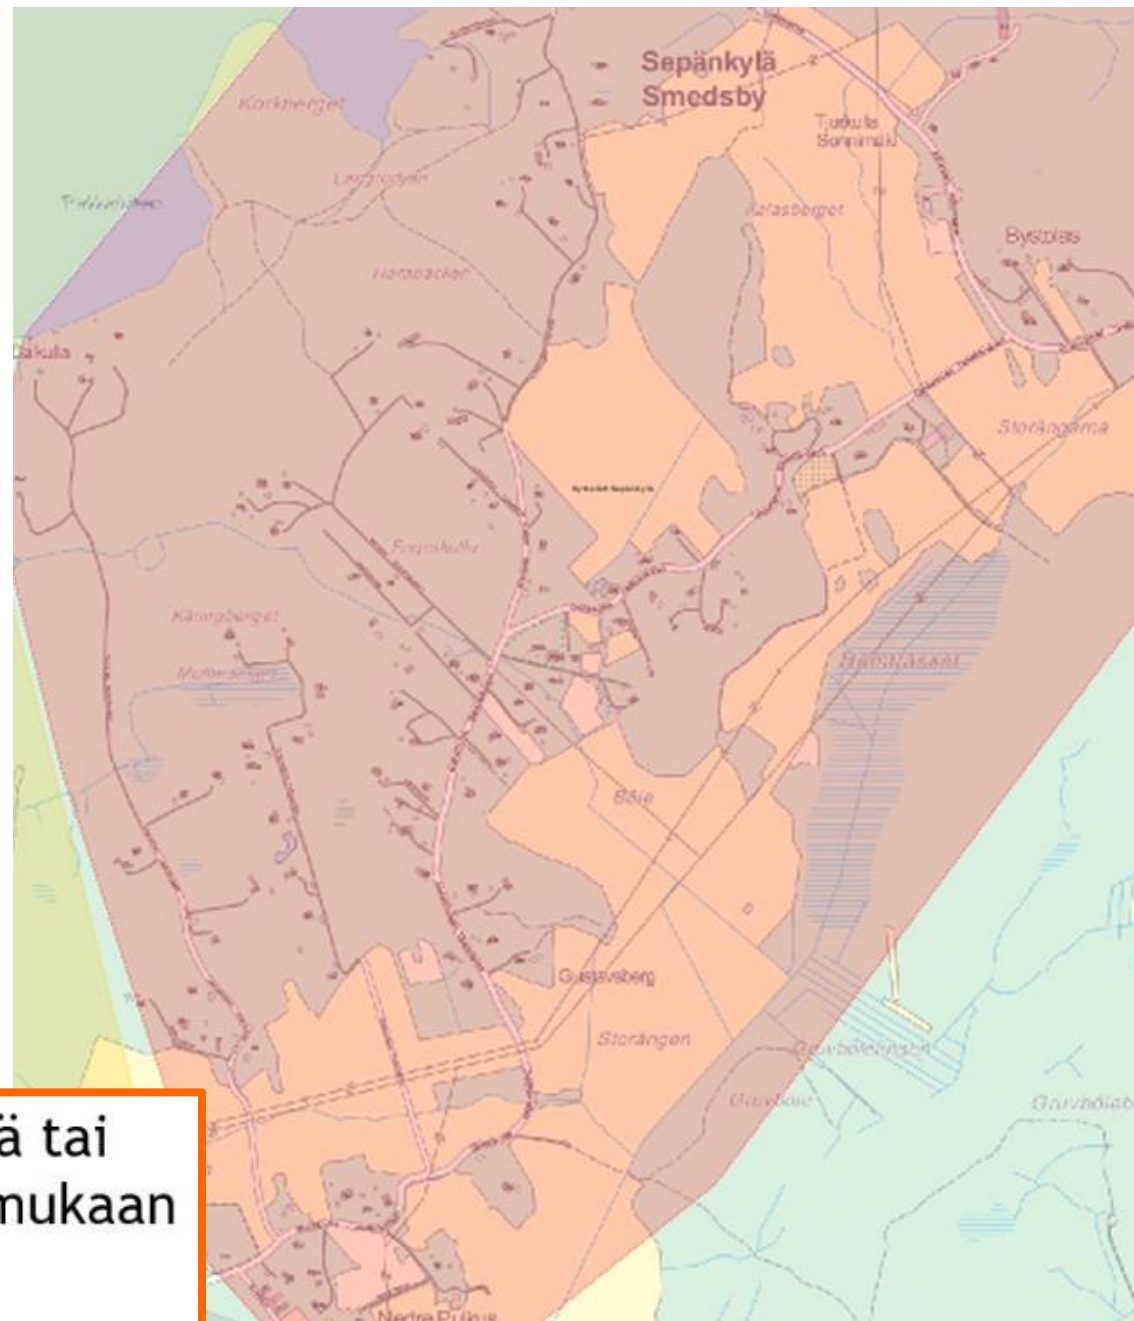

Karis Telefon – Karjaan Puhelin
Osuuskunta on saamassa Kirkkonummella
kiinnostavimmat (=tuottavimmat) alueet
valmiiksi ja hakee uusia kiinnostavia
kohteita.

He ovat ilmoittaneet kohdistaneensa
projektitatseensa Gesterbyntien
vaikutusalueelle.

Kuituverkon rakentamispäätös
edellyttäneen n 50 sitoumusta.

Projektipäätös tehdään syksyllä 2022.
Liittymät saataisiin käyttöön v 2023
loppuun mennessä – ensimmäiset kaiketi
jo kesällä 2023.

Tiistaina 24.5.2022 pidetyn infotilaisuuden
perusteella syntyi käsitys, että heillä hinta
ja palvelu ovat kohdallaan ja sekä
osaaminen että sitoumus vahva.

**Kyläyhdistys pyrkii edistämään
hanketta.**

**Alue voidaan toteuttaa yhdessä tai
useammassa osassa kysynnän mukaan
2023-xx.**